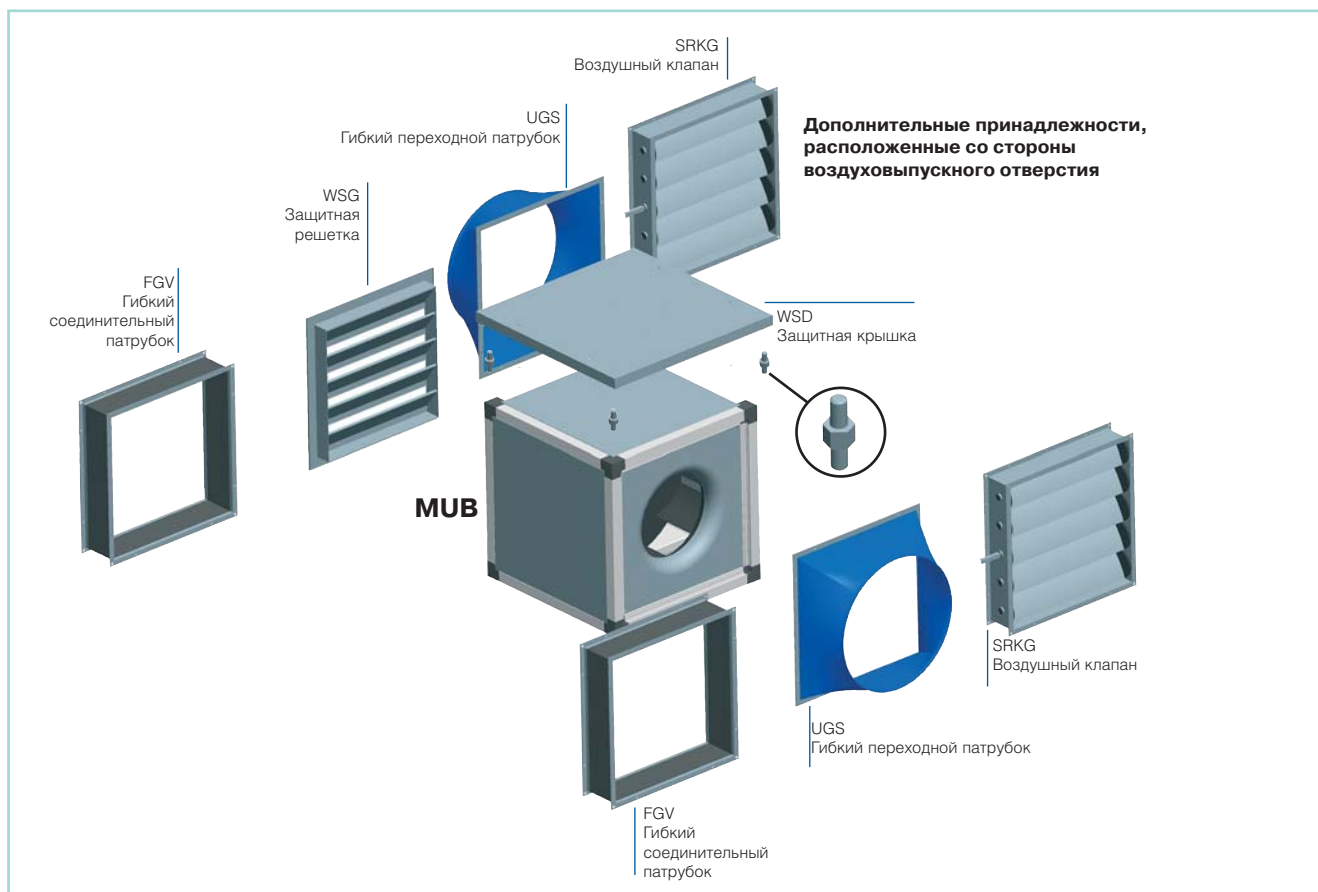

Монтаж вентилятора K в вытяжной системе вентиляции

Монтаж вентилятора K в приточной системе вентиляции

Схемы монтажа вентиляторов и использование принадлежностей

Вентиляторы для круглых каналов (K, KD, RVK, KVК, KVKE, KVKF)

Вентиляторы для прямоугольных каналов (RS, RSI, KE/КТ)

Схемы монтажа вентиляторов и использование принадлежностей

Вентиляторы для квадратных каналов (MUB, KDRE, KDRD)

Кухонные вытяжные вентиляторы (KBT/KBR, MUB-K)