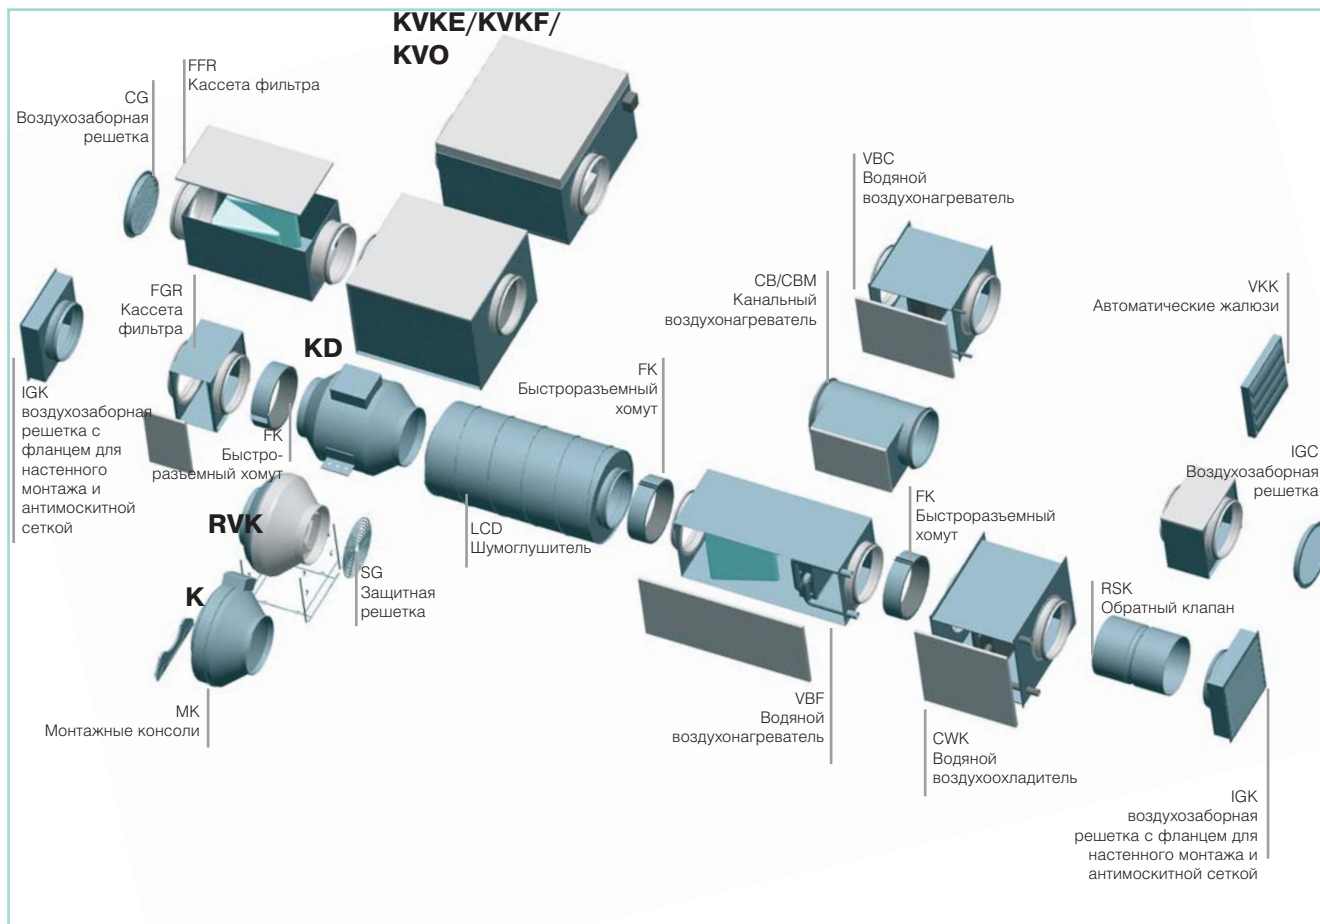

Монтаж вентилятора K в вытяжной системе вентиляции

Монтаж вентилятора K в приточной системе вентиляции

Схемы монтажа вентиляторов и использование принадлежностей

Вентиляторы для круглых каналов (K, KD, RVK, KVК, KVKE, KVKF)

Вентиляторы для прямоугольных каналов (RS, RSI, KE/КТ)

Схемы монтажа вентиляторов и использование принадлежностей

Вентиляторы для квадратных каналов (MUB, KDRE, KDRD)

Кухонные вытяжные вентиляторы (KBT/KBR, MUB-K)