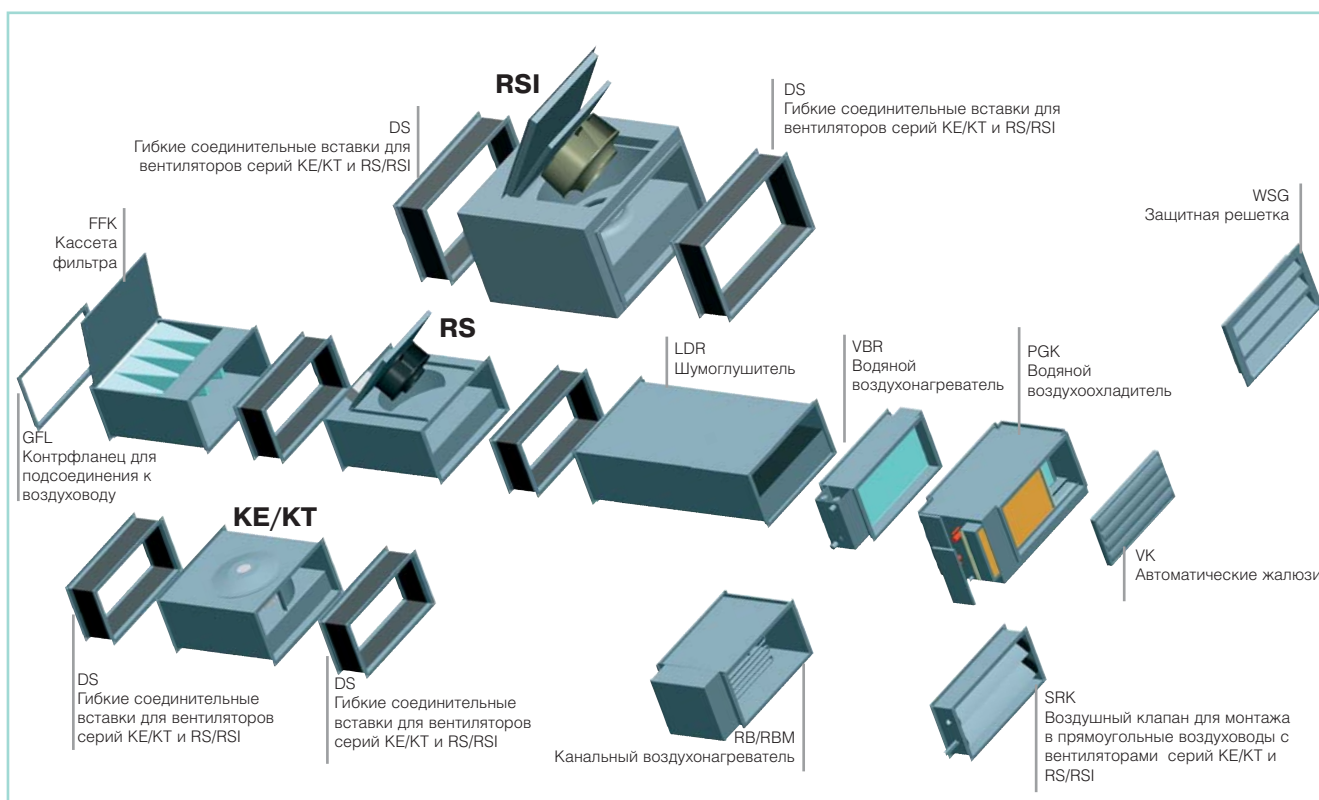

Монтаж вентилятора K в вытяжной системе вентиляции

Монтаж вентилятора K в приточной системе вентиляции

Схемы монтажа вентиляторов и использование принадлежностей

Вентиляторы для круглых каналов (K, KD, RVK, KVК, KVKE, KVKF)

Вентиляторы для прямоугольных каналов (RS, RSI, KE/КТ)

Схемы монтажа вентиляторов и использование принадлежностей

Вентиляторы для квадратных каналов (MUB, KDRE, KDRD)

Кухонные вытяжные вентиляторы (KBT/KBR, MUB-K)